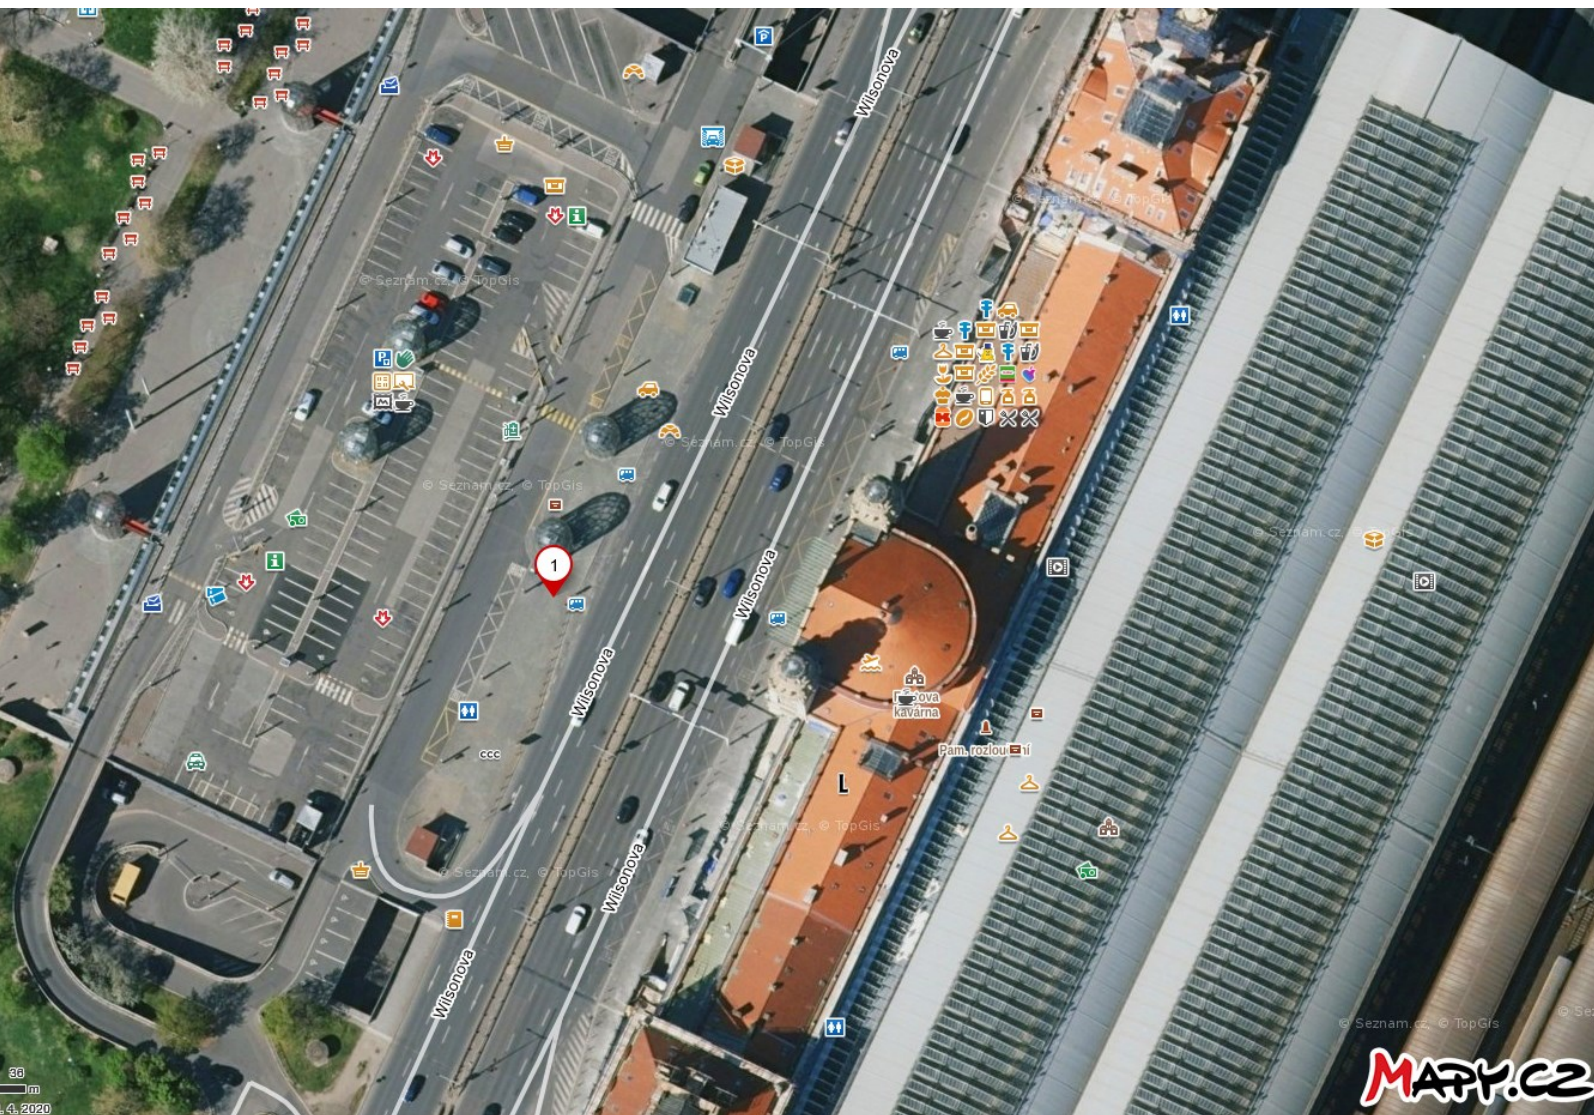

MAPA NEDĚLNÍHO SRAZU:

Parkoviště pod Poštolčím kuželem

<https://mapy.cz/s/pemarucuda>

NÁSTUP V PRAZE:

Na střeše metra naproti Fantově kavárně (stará budova hl. nádraží) přes magistrálu je parkoviště pro autobusy a zastávka (<https://mapy.cz/s/cajulunabu>)